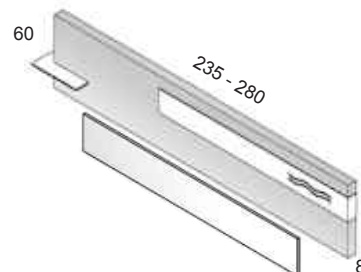

Headboard ALIS vpholstered

235	7110T7	234	240	**	0,14/040
280	7111T7	234	240	**	0,15/045
290	7112T7	234	240	**	0,20/048
Inc.Plafond grooves gloss lacquer					32

Headboard TAISHA w/light and switchy and crystal shelf