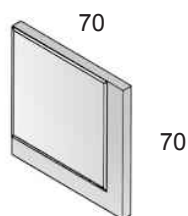

Mirror 70x70

70	904178	059	061	077	0,040₀₁₄