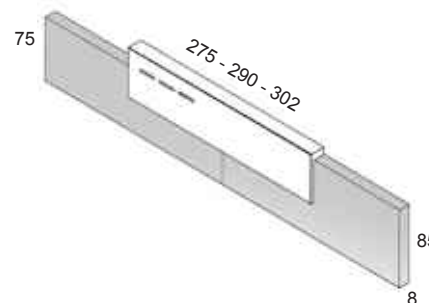

Headboard YORK w/light and switch

275	7110T3	259	267	327	0,30/040
290	7111T3	259	267	327	0,34/045
302	7112T3	259	267	327	0,38/050

** Not available