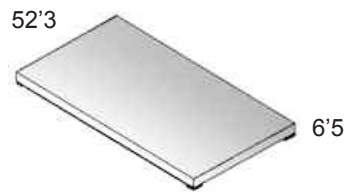

Programme ATRIA

PROGRAMA ATRIA

New Models

FINISHED:

PA Mukali / Cherry **PB** Wenge, Walnut, Ash, Teak, matt colour **PC** Gloss Lacquer

MEASURE	CODE	POINTS			VOL-PESO
		PA	PB	PC	

Base 1 drawer "7A"

49'8	7179M1	067	069	086	0,082 ₀₁₉
54'8	7179M3	067	069	086	0,095 ₀₂₀
64'8	7179M5	068	070	087	0,112 ₀₂₁
94'8	7179M8	086	088	109	0,200 ₀₂₃
Inc.Gloss Fronts		006			